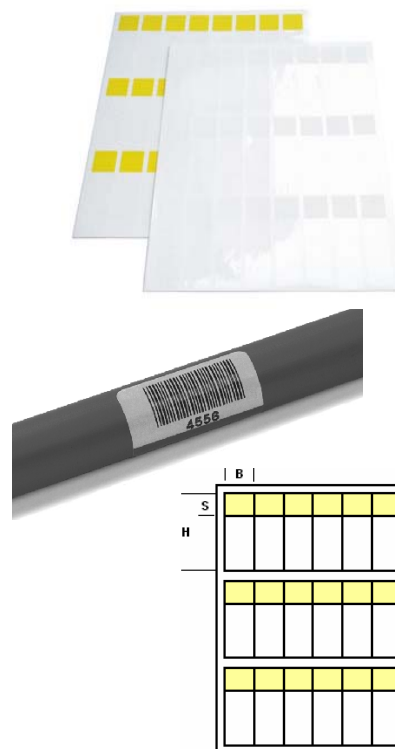

Selbstlaminierende Kabelmarkierer auf DIN-A4 Bogen für Laserdrucker

Die selbstlaminierenden Kabelmarkierer von EtIKS sind optimal für die Kennzeichnung von Kabeln, Leiter und Adern geeignet. Sie sind am oberen Rand mit einem bedruckbaren Farbfeld ausgestattet und eignen sich unbedruckt auch zur farblichen Unterscheidung.

Als zusätzlicher Schutz vor äußeren Umwelteinflüssen wird das Beschriftungsfeld mit dem selbstklebenden transparenten Laminat umwickelt.

Diese Kabelmarkierer können Sie mit einem handelsüblichen Laserdrucker bedrucken, wobei die Nutzung des Einzelblatteinzugs empfohlen wird.

2 Ausführungen werden angeboten: mit und ohne seitlichen Zwischenraum.

Druckmethode:	Laserdrucker mit Toner
Material:	Polyesterfolie transparent glänzend 0,025 mm, Acrylatkleber permanent
Einsatztemperatur:	- 30°C bis + 150°C
Brandverhalten:	ISO 3795
Beständig gegen:	Wasser, Meerwasser, Alkohol, Öle, herkömmliche Haushaltsreiniger

Artikelbezeichnung (ohne Zwischenraum)	Schriftfeld Farbe	Breite "B" [mm]	Höhe "H" [mm]	Schriftfeld "S" [mm]	Markierer pro Bogen	Reihe	Maximaler Kabel-Ø [mm]
KBL-A-013x023/06-WE	Weiß	12,50	22,50	6,0	160	16	4,5
KBL-A-018x030/09-WE	Weiß	18,18	29,50	8,5	88	11	6,0
KBL-A-025x030/13-WE	Weiß	25,00	29,50	13,00	64	8	5,00
KBL-A-025x051/13-WE	Weiß	25,00	51,00	13,00	40	8	11,50
KBL-A-025x064/17-WE	Weiß	25,00	64,00	17,00	32	8	14,00
KBL-A-033x064/22-WE	Weiß	33,33	64,00	22,00	24	6	13,00
KBL-A-033x089/26-WE	Weiß	33,33	89,00	25,50	18	6	19,00
KBL-A-033x136/26-WE	Weiß	33,33	135,50	25,50	12	6	34,00